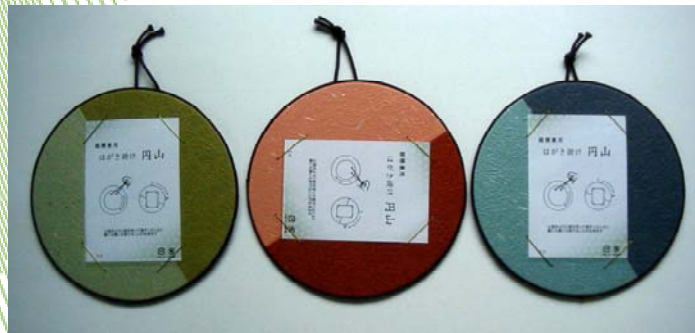

縦横兼用

半紙掛 かおり

F4号色紙・半懐紙も
掛けられます。

縦横兼用

はがき掛け 円山

はがき貼り絵セット

豆うちわ(白) 封筒セット

豆うちわ 貼り絵セット(封筒付)